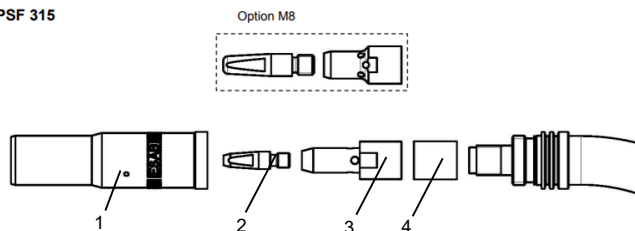

Kulutusosat

Nro	Kuvaus	PSF 260	PSF 315	PSF 415	PSF 515
1	Kaasusuutin, perusmalli	0458464881 (Ø 14 mm)	0458464882 (Ø 16 mm)	0458464883 (Ø 17 mm)	0458464884 (Ø 18 mm)
1	Kaasusuutin, kartiomainen	0458465881 (Ø 12 mm)	0458465882 (Ø 14 mm)	0458465883 (Ø 15 mm - M6)	0458465884 (Ø 15 mm)
1	Kaasusuutin, suora	0458470881 (Ø 16 mm)	0458470882 (Ø 19 mm)	0458470883 (Ø 21 mm)	0458470884 (Ø 21 mm)
3	Suuttimen adapteri M6	0366314001	0366394001	0366394001	-
3	Suuttimen adapteri M8	-	0460819001	0460819001	0366395001
4	Läpivientieristin	0366397001	0366397002	0366397002	0366397003

Kulutusosat – virtasuuttimet

Nro	Kaasu / Lanka Ø		PSF 260* / PSF 315		PSF 415		PSF 515
	CO₂	Mix/Ar	M6	M8	M6	M8	M8
2	0,6		0468500001		0468500001		
2		0,6	0468500002		0468500002		
2	0,8		0468500003	0468502003	0468500003	0468502003	0468502003
2	0,9	0,8	0468500004	0468502004	0468500004	0468502004	0468502004
2	1,0	0,9	0468500005	0468502005	0468500005	0468502005	0468502005
2	1,2		0468500006	0468502006	0468500006	0468502006	0468502006
2	1,2	1,0	0468500007	0468502007	0468500007	0468502007	0468502007
2	1,4	1,2	0468500008	0468502008	0468500008	0468502008	0468502008
2	1,6				0468500009	0468502009	0468502009
2		1,6			0468500010	0468502010	0468502010

*PSF 260 vain M6:lle ja langalle 0,6-1,0

Täydellinen kulutus- ja varaosaluettelo on erillisessä oppaassa tai varaosaluettelossa.