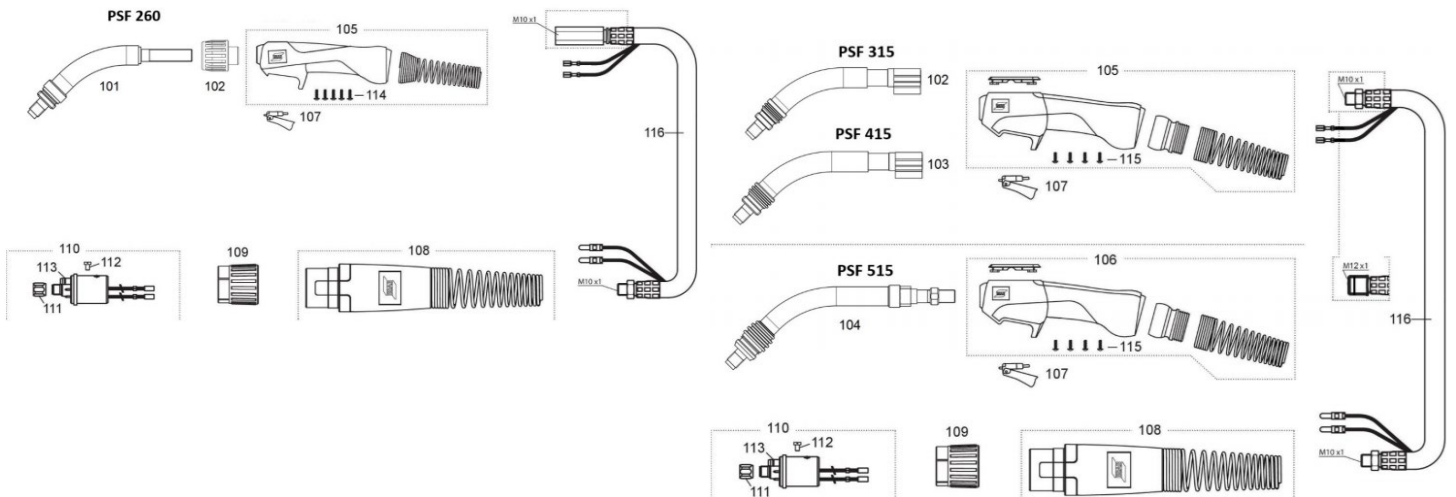

Varaosat

Nro	Kuvaus	Osan numero	PSF 260	PSF 315	PSF 415	PSF 515
101	Pistoolin kaula PSF 260	0700025000	x			
102	Muovinen vastamutteri PSF 260	0700025908	x			
102	Pistoolin kaula PSF 315	0700025001		x		
103	Pistoolin kaula PSF 415	0700025002			x	
104	Pistoolin kaula PSF 515	0700025003				x
105	Kahva, kokonainen PSF 260	0700025900	x			
105	Kahva, kokonainen PSF 315/415	0700025905		x	x	
106	Kahva, kokonainen PSF 515/520	0700025906				x
107	Liipaisin, keltainen, 2-napainen	0700025903	x	x	x	x
108	Kaapelinpidin normaali., kokonainen, G	0700025907		x	x	x
108	Kaapelinpidin, kokonainen, G	0700025950	x			
109	Sovitinnutteri	0700025951	x	x	x	x
110	Keskiliitin G	0700200101	x	x	x	x
111	Langanjohtimen lukitusmutteri	0700200098	x	x	x	x
112	Sylinterin päätyruuvi M4 x 6	0700025952	x	x	x	x
113	O-rengas 4,0 x 1,0 mm (kaasunippa)	0700025953	x	x	x	x
114	Expert Mini -kahvan ruuvi	0700025904	x			
115	Expert Plus -kahvan ruuvi	0700025904		x	x	x
-	RS3-moduuli, kokonainen	0700025850			(x)	(x)

Varaosat – kaapelit

Nro	Kuvaus	3 m	4 m	5 m
116	Koaksiaalikaapeli PSF 260	0700025954	0700025955	0700025956
116	Koaksiaalikaapeli PSF 315	0700025964	0700025965	0700025966
-	Koaksiaalikaapeli PSF 415	0700025957	0700025958	0700025959
-	Koaksiaalikaapeli PSF 515	0700025967	0700025968	0700025969

Täydellinen kulutus- ja varaosaluettelo on erillisessä oppaassa tai varaosaluettelossa.

ESAB / esab.com