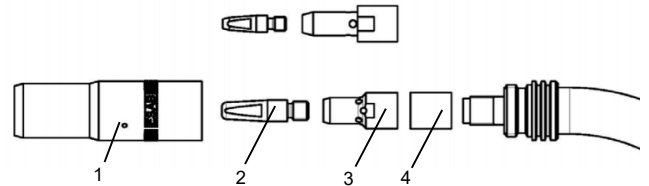

Kulutusosat

Nro	Kuvaus	PSF 260	PSF 315	PSF 415	PSF 515
1	Kaasusuutin, perusmalli	0458464881 (Ø 14 mm)	0458464882 (Ø 16 mm)	0458464883 (Ø 17 mm)	0458464884 (Ø 18 mm)
1	Kaasusuutin, kartiomainen	0458465881 (Ø 12 mm)	0458465882 (Ø 14 mm)	0458465883 (Ø 15 mm - M6)	0458465884 (Ø 15 mm)
1	Kaasusuutin, suora	0458470881 (Ø 16 mm)	0458470882 (Ø 19 mm)	0458470883 (Ø 21 mm)	0458470884 (Ø 21 mm)
3	Suuttimen adapteri M6	0366314001	0366394001	0366394001	-
3	Suuttimen adapteri M8	-	0460819001	0460819001	0366395001
4	Läpivientieristin	0366397001	0366397002	0366397002	0366397003

Kulutusosat – virtasuuttimet

Nro	Kaasu / Lanka Ø		PSF 260* / PSF 315		PSF 415		PSF 515
	CO₂	Mix/Ar	M6	M8	M6	M8	M8
2	0,6		0468500001		0468500001		
2		0,6	0468500002		0468500002		
2	0,8		0468500003	0468502003	0468500003	0468502003	0468502003
2	0,9	0,8	0468500004	0468502004	0468500004	0468502004	0468502004
2	1,0	0,9	0468500005	0468502005	0468500005	0468502005	0468502005
2	1,2		0468500006	0468502006	0468500006	0468502006	0468502006
2	1,2	1,0	0468500007	0468502007	0468500007	0468502007	0468502007
2	1,4	1,2	0468500008	0468502008	0468500008	0468502008	0468502008
2	1,6				0468500009	0468502009	0468502009
2		1,6			0468500010	0468502010	0468502010

*PSF 260 vain M6:lle ja langalle 0,6-1,0

PSF 415

Täydellinen kulutus- ja varaosaluettelo on erillisessä oppaassa tai varaosaluettelossa.