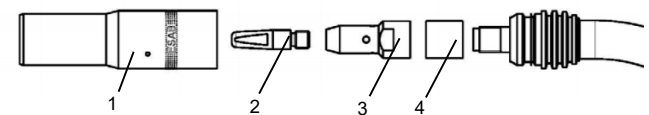

PSF 515

Täydellinen kulutus- ja varaosaluettelo on erillisessä oppaassa tai varaosaluettelossa.