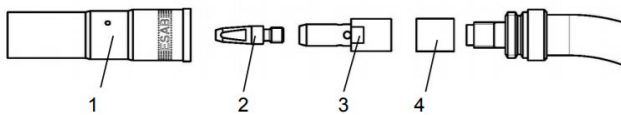

PSF 315

Kulutusosat

Nro	Kuvaus	PSF 260	PSF 315	PSF 415	PSF 515
1	Kaasusuutin, perusmalli	0458464881 (Ø 14 mm)	0458464882 (Ø 16 mm)	0458464883 (Ø 17 mm)	0458464884 (Ø 18 mm)
1	Kaasusuutin, kartiomainen	0458465881 (Ø 12 mm)	0458465882 (Ø 14 mm)	0458465883 (Ø 15 mm - M6)	0458465884 (Ø 15 mm)
1	Kaasusuutin, suora	0458470881 (Ø 16 mm)	0458470882 (Ø 19 mm)	0458470883 (Ø 21 mm)	0458470884 (Ø 21 mm)
3	Suuttimen adapteri M6	0366314001	0366394001	0366394001	-
3	Suuttimen adapteri M8	-	0460819001	0460819001	0366395001
4	Läpivientieristin	0366397001	0366397002	0366397002	0366397003

Kulutusosat – virtasuuttimet

Nro	Kaasu / Lanka Ø		PSF 260* / PSF 315		PSF 415		PSF 515
	CO₂	Mix/Ar	M6	M8	M6	M8	M8
2	0,6		0468500001		0468500001		
2		0,6	0468500002		0468500002		
2	0,8		0468500003	0468502003	0468500003	0468502003	0468502003
2	0,9	0,8	0468500004	0468502004	0468500004	0468502004	0468502004
2	1,0	0,9	0468500005	0468502005	0468500005	0468502005	0468502005
2	1,2		0468500006	0468502006	0468500006	0468502006	0468502006
2	1,2	1,0	0468500007	0468502007	0468500007	0468502007	0468502007
2	1,4	1,2	0468500008	0468502008	0468500008	0468502008	0468502008
2	1,6				0468500009	0468502009	0468502009
2		1,6			0468500010	0468502010	0468502010

*PSF 260 vain M6:lle ja langalle 0,6-1,0

PSF 260