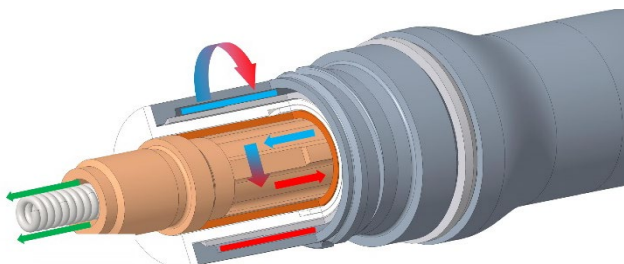

PSF-pistoolit

Vesijäähdytteinen teollisuuskäyttöön

Kokonaan uudelleen suunniteltujen uuden sukupolven PSF-pistoolien kulutusosat ovat yhteensopivia aikaisempien PSF-kulutusosien kanssa. Nykyaikaisen ulkonäön ja parantuneen suorituskyvyn ansiosta vesijäähdytteinen PSF-pistooli on oikea työkalu vaativimpiinkin teollisiin käyttökohteisiin.

- Vesijäähdytteisiä pistooleita on kahta eri kokoa.
- PSF 520W kaksipiirinen jäähdytysjärjestelmä parhaaseen suorituskykyyn.
- Kiertetyt kaasusuuttimet varmistavat vakaan ja paremman lämmön jakautumisen.
- Erittäin kestävä kulutusosajärjestelmä, jossa on vankka suutinadapteri ja pitkät suuttimet vaativiin käyttökohteisiin.
- CuCrZr-virtasuuttimet takaavat pitkän käyttöiän.
- Valinnainen ohjelmanvalintaversio.

Lisätietoa saat osoitteesta **esab.com**.

Käyttökohteet

- Laiva- ja Offshore-telakat
- Korjaus ja kunnossapito
- Terästeollisuus
- Teollinen tuotanto
- Autoteollisuus
- Koulut

Kaksipiirinen jäähdytysjärjestelmä (520W) takaa sen, että erittäin tärkeä etupää säilyy viileänä jopa ääriolosuhteissa. Vähemmän lämpöä tarkoittaa, että langansyöttö toimii paremmin ja että työ tarvitsee keskeyttää harvemmin kulutusosien vaihtamiseksi.

Ergonomisen ja tasapainoisen tarttumaotteeltaan osittain pehmeän kahvan ansiosta uudet PSF-pistoolimallit takaavat hitsaajalle parhaan käyttömukavuuden.

RS3-moduuli tarjoaa mahdollisuuden valita kolmen ohjelman välillä. RS3 on yhteensopiva kaikkien ESABin koneiden kanssa, joissa on MA23, MA24, MA25, U6 tai U8₂-ohjaustaulu.