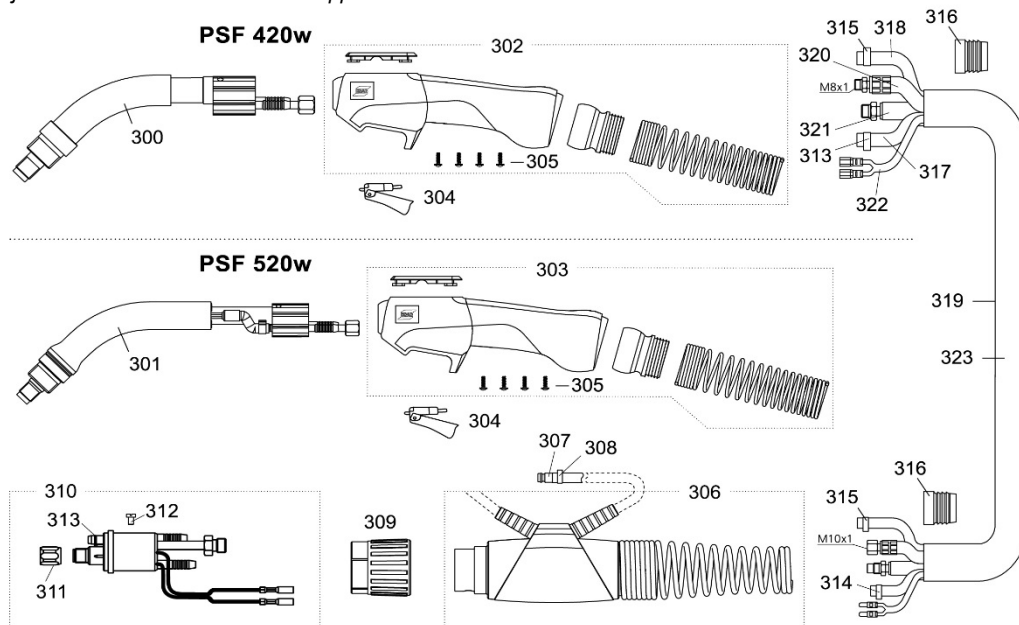

PSF-pistoolit

Varaosat

Nro	Kuvaus	Osan numero	PSF 420W	PSF 520W
300	Pistoolin kaula PSF 420W	0700025004	x	
201	Pistoolin kaula PSF 520W	0700025005		x
302	Kahva, kokonainen PSF 420W	0700025905	x	
303	Kahva, kokonainen PSF 520W	0700025906		x
304	Liipaisin, keltainen 2-napainen	0700025903	x	x
306	Kaapelinpidin, kokonainen	0700025971	x	x
307	Pikaliitin	0700025973	x	x
310	Keskiliitin W	0700025970	x	x
314	Letkun kiristysrengas Ø 8,7	0700025974	x	x
308	Letkun kiristysrengas Ø 9,0	0700025975	x	x
315	Letkun kiristysrengas Ø 9,5	0700025976	x	x
316	Kiristysrenkaan suojus	0700025972	x	x
317	PVC-kaasuletku, Musta, 4,5 x 1,5 mm	0700025993	x	x
318	PVC-kaasuletku, punospäällysteinen, musta, 5 x 1,5 mm	0700025994	x	x
319	Kankaan ulkosuojus	0700025992	x	x

Varaosat – kaapelit

Nro	Kuvaus	3 m	4 m	5 m
320	Vesikaapeli (vahvavirta)	0700025983	0700025984	0700025985
321	Langan putkisto	0700025986	0700025987	0700025988
322	Ohjauskaapeli, kokonainen	0700025989	0700025990	0700025991
323	Optinen liitäntäkaapeli	0700025980	0700025981	0700025982

Täydellinen kulutus- ja varaosaluettelo on erillisessä oppaassa tai varaosaluettelossa.

ESAB / esab.com