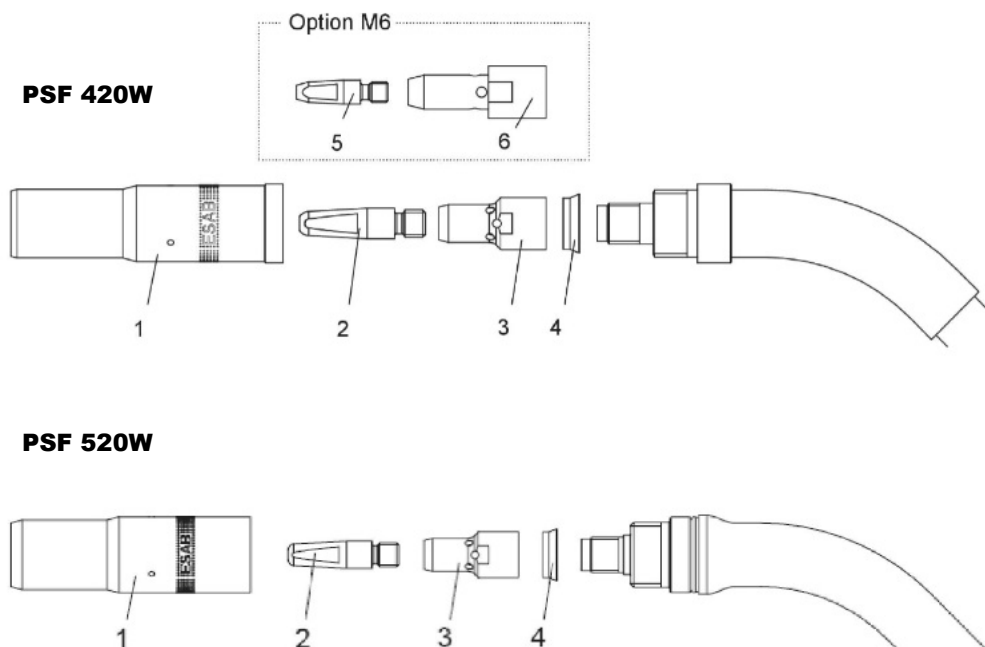

PSF-pistoolit

Kulutusosat

Nro	Kuvaus	PSF 420W	PSF 520W
1	Kaasusuutin, kartiomainen	0458464882 (Ø 16 mm)	0458 464883 (Ø 17 mm)
1	Kaasusuutin, kartiomainen vain M6:lle	0458465882 (Ø 14 mm)	0458465883 (Ø 15 mm)
1	Kaasusuutin, sylinterimäinen	0458470882 (Ø 19 mm)	0458470883 (Ø 21 mm)
3	Suuttimen adapteri M6	0366394001	-
3	Suuttimen adapteri M8	0460819001	0460819001
4	Tiivistysrenkas	0458874001	0458874001

Kulutusosat - virtasuuttimet

Nro	Kaasu / Lanka Ø		PSF 420W		PSF 520W
	CO₂	Mix/Ar	M6	M8	M8
2	0,6		0468500001		
2		0,6	0468500002		
2	0,8		0468500003	0468502003	0468502003
2	0,9	0,8	0468500004	0468502004	0468502004
2	1,0	0,9	0468500005	0468502005	0468502005
2	1,2		0468500006	0468502006	0468502006
2	1,2	1,0	0468500007	0468502007	0468502007
2	1,4	1,2	0468500008	0468502008	0468502008
2	1,6		0468500009	0468502009	0468502009
2		1,6	0468500010	0468502010	0468502010

Täydellinen kulutus- ja varaosaluettelo on erillisessä oppaassa tai varaosaluettelossa.