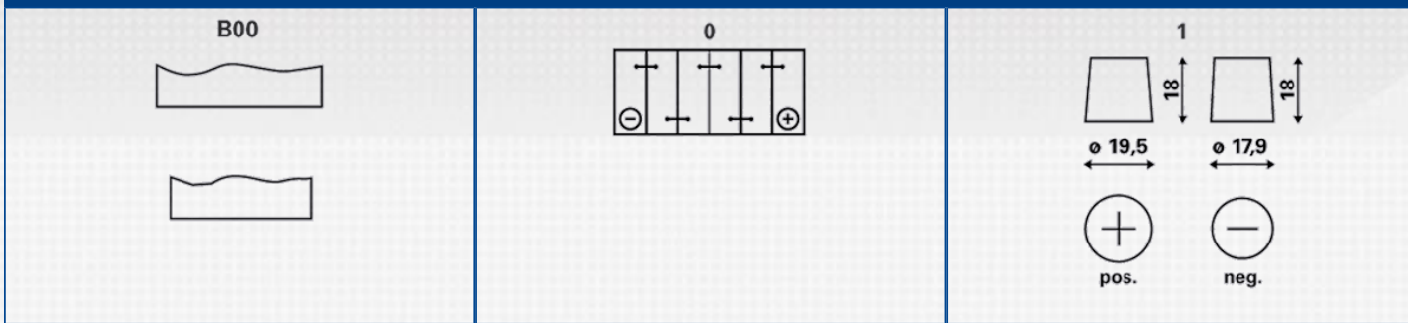

PIIRUSTUKSET