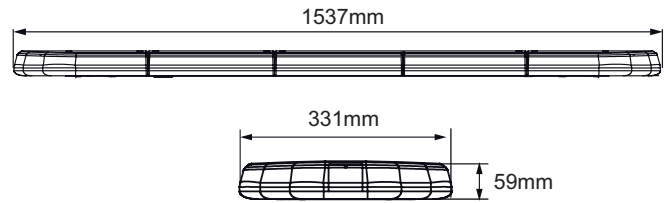

LEGION

LIGHTBAR

OMINAISUUDET

- Tehokkaat 3 Ledin välähdysyksiköt edessä ja takana
- Isot ja tehokkaat 6 Ledin välähdysyksiköt kulmissa
- Kahdeksan välähdysohjelmaa
- Viimeisen välähdysohjelman muisti käynnistäessä
- Suojaus vääriä napaisuutta vastaan

TEKNISET TIEDOT

Hyväksynät: ECE R65, TA1, ECE R10, SAE

Sulakesuositus: 12V=15A, 24V=7.5A

Käyttöjännite: 12V-24VDC

Keskim. virrankulutus: 5A@12.8 VDC / 3A@25.6VDC

Maksimivirta 9.7A@12.8 VDC / 5.4A@25.6VDC
(Riippuu välähdysohjelmasta)

Johdot:

- ■ Punainen - virtajohto
- ■ Musta - maajohto
- □ Valkoinen - Välähdynksen aktivointi
- ■ Keltainen - Ohjelman vaihto sekä himmennys

KIINNIKKEET

MITAT

Keltaiset LED-yksiköt ympäri majakkapaneelin

Tuotenumero:
12-24V 1603-154481

FP	Välähdysohjelmat	
1	Double (corners) R65	5 Quad (all 2Hz)
2	Steady burn 50% (all)	6 Quad (split) 2Hz
3	Double (all) 2Hz	7 Single (all) 2Hz
4	Double (split) 2Hz	8 Single (split) 2Hz

STARTAX

Startax Finland Oy
Kannistontie 138, 33880 Lempäälä
p. 03 275 050
startax@startax.net
www.startax.net