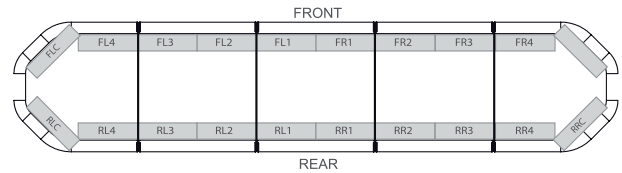

1603-150050
(Optio)

1603-150055
(Optio)

MITAT

Keltaiset LED-yksiköt ympäri majakkapaneelin

Tuotenumero:
12-24V 1603-154481

FP	Välähdysohjelmat	
1	Double (corners) R65	5 Quad (all 2Hz)
2	Steady burn 50% (all)	6 Quad (split) 2Hz
3	Double (all) 2Hz	7 Single (all) 2Hz
4	Double (split) 2Hz	8 Single (split) 2Hz