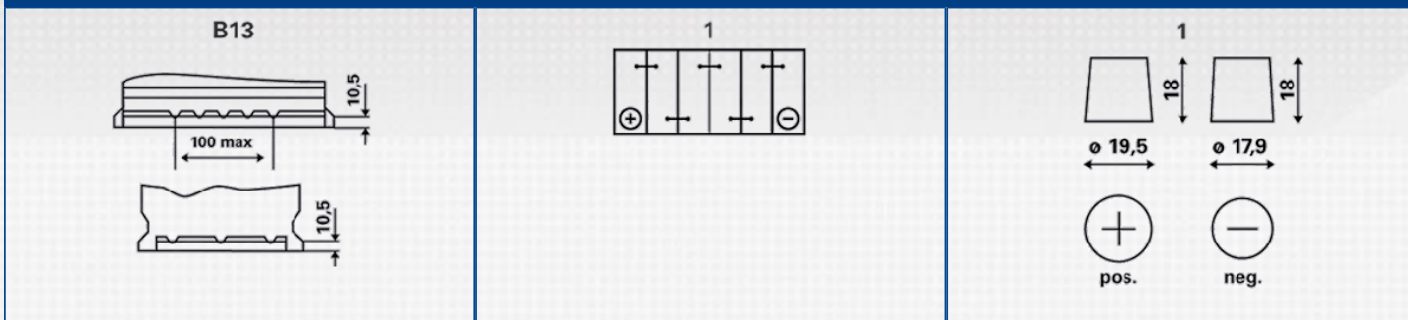

PIIRUSTUKSET