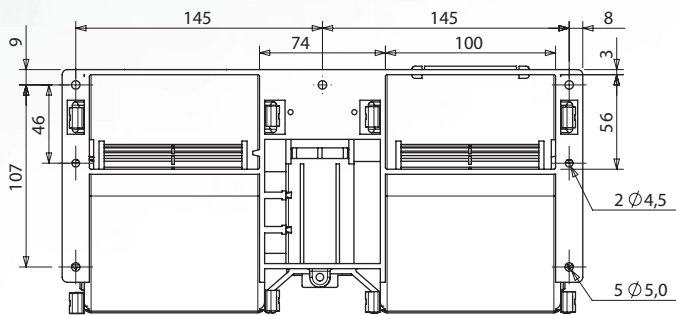

# TDS 650

	Tuote:
12 V	9000-1831

12/24 V	182 W	1,4 kg	650 m <sup>3</sup> /h
---------	-------	--------	-----------------------