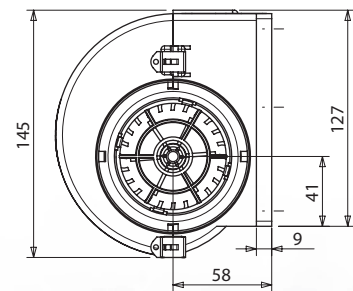

# TDS 650

	Tuote:
12 V	9000-1831

12/24 V	182 W	1,4 kg	650 m <sup>3</sup> /h
---------	-------	--------	-----------------------