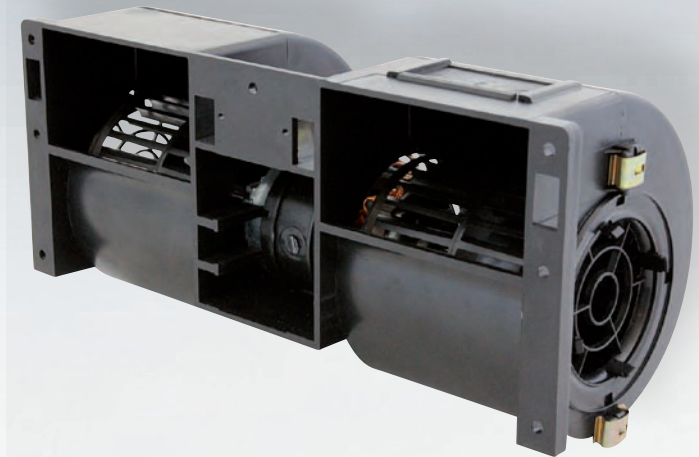

# TDS 650

	Tuote:
12 V	9000-1831

12/24 V	182 W	1,4 kg	650 m <sup>3</sup> /h
---------	-------	--------	-----------------------