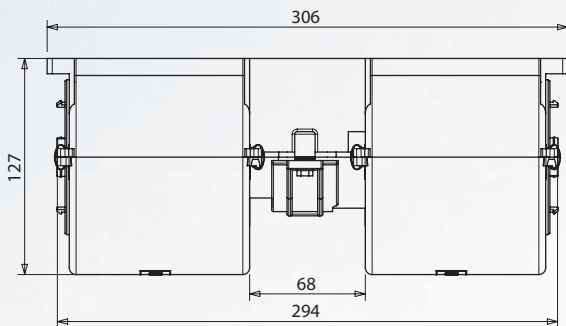

# TDS 650

	Tuote:
12 V	9000-1831

12/24 V	182 W	1,4 kg	650 m <sup>3</sup> /h
---------	-------	--------	-----------------------