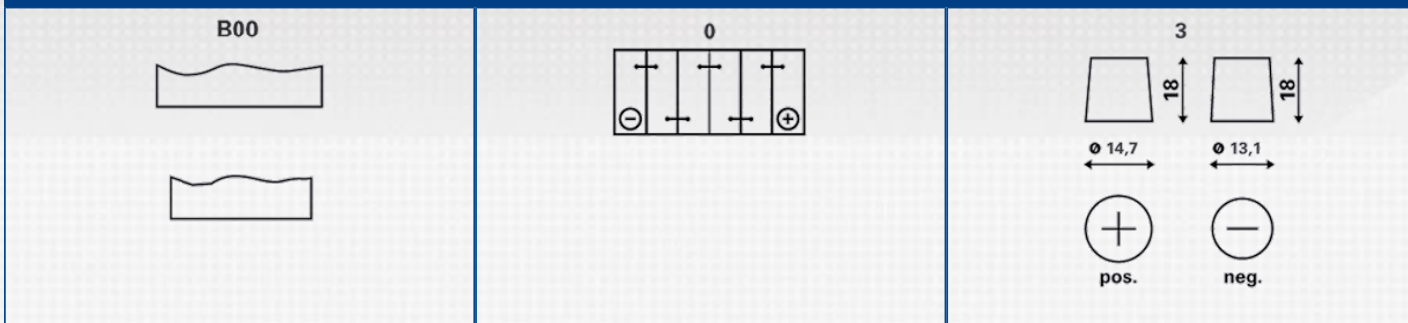

PIIRUSTUKSET