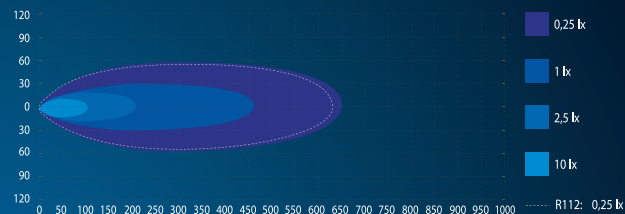

SEEKER ULTIMA 20 CURVED

LED DRIVING LIGHT

LED-kaukovalo • LED-körljus • LED kaugtuli

Product number Tuotenumero Artikelnummer Tootenumber	Voltage Käyttöjännite Spänning Sisendpinge	Light pattern Valokuvio Ljusbild Valgusvihk	LED	IP rating IP-luokka Kapslingsklass IP klass	Color temperature Värlämpötila Färgtemperatur Värvitemperatuur
1605-NS2041	9-36V	Combo Yhdistelmä Kombination Kombinatsioon	20 x Philips	IP68	5000K
Status Tila Status Staatus	Nominal current Virrankulutus Strömförbrukning Voolutarve	Effective lumens Testattu valoteho Testat ljusflöde Testitud valgustugevus	Approvals Hyväksynnät Godkännande Sertifikaadid	Ref.	
Full power R112	5.41A @ 12V 4.00A @ 12V	4800lm 4500lm	R10, off-road only R112, R10	- 45	

Red + black wire =
**FULL POWER,
OFF ROAD ONLY**

Red + black + blue wire =
R112 APPROVAL

Kytöntä:

Pun + musta
= täysteho,
ei tieliikennekäyttöön.

Pun + musta + sin
= R112 E-hyväksytyt,
soptii tieliikennekäyttöön.