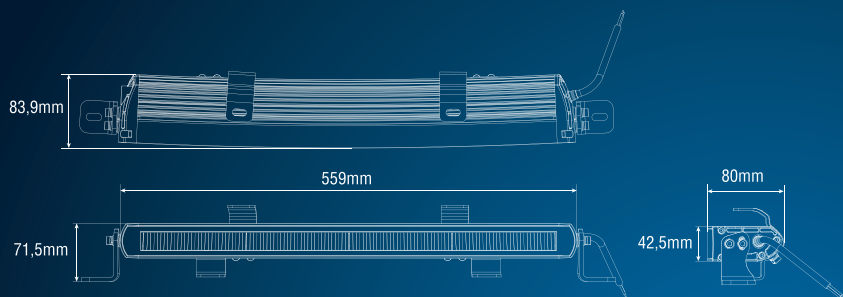

SEEKER ULTIMA 20 CURVED

LED DRIVING LIGHT

LED-kaukovalo • LED-körljus • LED kaugtuli

Product number Tuotenumero Artikelnummer Tootenumber	Voltage Käyttöjännite Spänning Sisendpinge	Light pattern Valokuvio Ljusbild Valgusvihk	LED	IP rating IP-luokka Kapslingsklass IP klass	Color temperature Värlämpötila Färgtemperatur Värvitemperatuur
1605-NS2041	9-36V	Combo Yhdistelmä Kombination Kombinatsioon	20 x Philips	IP68	5000K
Status Tila Status Staatus	Nominal current Virrankulutus Strömförbrukning Voolutarve	Effective lumens Testattu valoteho Testat ljusflöde Testitud valgustugevus	Approvals Hyväksynnät Godkännande Sertifikaadid	Ref.	
Full power R112	5.41A @ 12V 4.00A @ 12V	4800lm 4500lm	R10, off-road only R112, R10	- 45	

The values are based on information provided by the manufacturer.

SEEKER ULTIMA 20 CURVED

LED DRIVING LIGHT

LED-kaukovalo • LED-körljus • LED kaugtuli

PRE-INSTALLED: Full power, off-road use only.
Add the third, blue wire and you'll get R112 approval.

Red + black wire =
**FULL POWER,
OFF ROAD ONLY**

Red + black + blue wire =
R112 APPROVAL

Kytöntä:

Pun + musta
= täysteho,
ei tieliikennekäyttöön.

Pun + musta + sin
= R112 E-hyväksytyt,
soptii tieliikennekäyttöön.

Förinstallerad:

Röd + svart
= full effekt,
endast för användning off road.

Röd + svart + blå
= R112 godkännande.

Punane + must juhe
= täisvõimsus
(ei sobi liiklusesse).

Lisa sinine juhe:
Punane + must + sinine
= sobib liiklusesse
(vastab R112 nõuetele
(E-markeering).