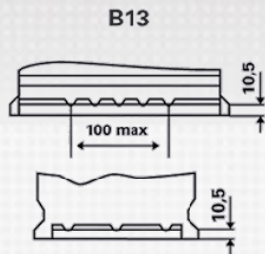

PIIRUSTUKSET