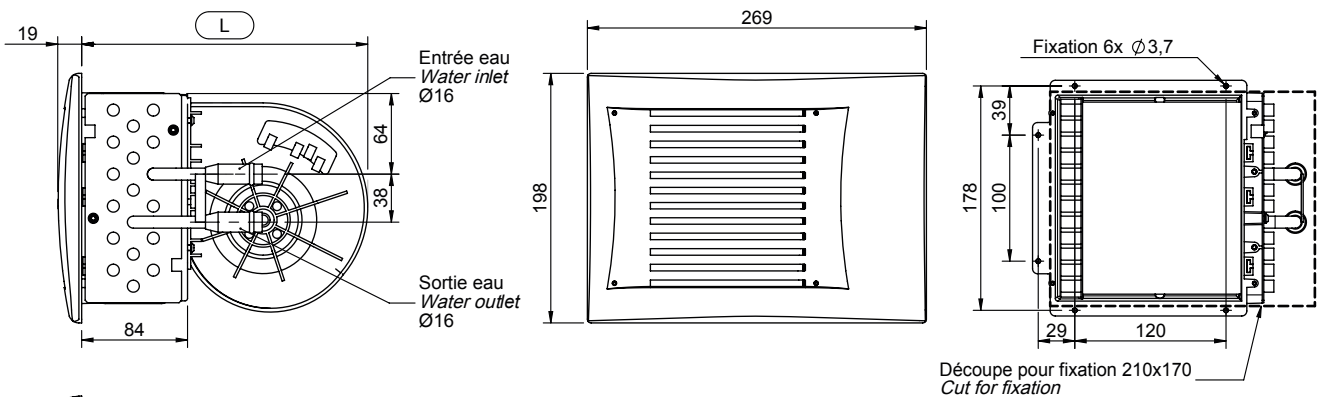

Chauffage à eau

- 3 vitesses de ventilation
- Tension d'alimentation : 12V ou 24V
- Raccordement Ø16mm
- Façade amovible résistante aux chocs, aux rayures et à la chaleur
- Livré avec connecteur

Water heater

- 3-speed fan
- Voltage: 12V or 24V
- Ø16mm hose diameter
- Shock, scratch and heat resistant removable front panel
- Supplied with connector

Tension Voltage	Couleur Color	ARIZONA 300S		ARIZONA 400S		ARIZONA 600S	
		Cote L	Réf.	Cote L	Réf.	Cote L	Réf.
12 V	Gris Grey	218 mm	0120 0252	218 mm	0120 0152	227 mm	0120 0052
	Anthracite Anthracite	218 mm	0120 0253	218 mm	0120 0153	227 mm	0120 0053
	Noir Black	218 mm	0120 0254	218 mm	0120 0154	227 mm	0120 0054
24 V	Gris Grey	218 mm	0120 0256	218 mm	0120 0156	227 mm	0120 0056
	Anthracite Anthracite	218 mm	0120 0257	218 mm	0120 0157	227 mm	0120 0057
	Noir Black	218 mm	0120 0258	218 mm	0120 0158	227 mm	0120 0058

Type	Tension Voltage	Puissance électrique Electrical power	Poids Weight	Débit d'air nominal Nominal air flow	Puissance calorifique* Heating capacity	
					Eau / Water	Ethylene glycol
ARIZONA 300S	12/24 V	58 W	2,1 kg	245 m³/h	4,9 kW	4,7 kW
ARIZONA 400S	12/24 V	127 W	2,1 kg	303 m³/h	5,6 kW	5,35 kW
ARIZONA 600S	12/24 V	136 W	2,4 kg	360 m³/h	6,25 kW	5,9 kW