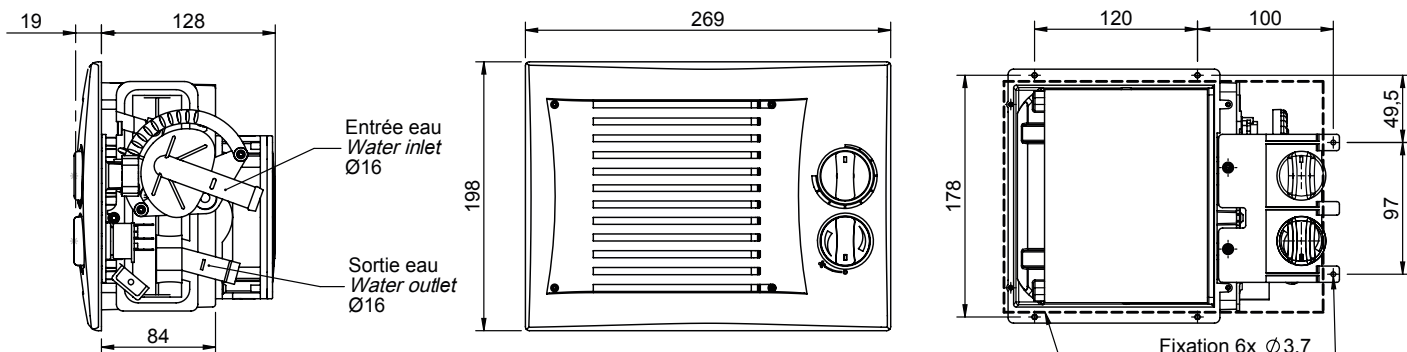

ARIZONA LN

Chauffage à eau silencieux avec vanne et commandes intégrées

- 1 vitesse de ventilation
- Tension d'alimentation : 12V ou 24V
- Raccordement Ø16mm
- Façade amovible résistante aux chocs, aux rayures et à la chaleur
- Livré avec connecteur

Low noise water heater with integrated valve and controls

- 1-speed fan
- Voltage: 12V or 24V
- Ø16mm hose diameter
- Shock, scratch and heat resistant removable front panel
- Supplied with connector

Tension Voltage	Couleur Color	ARIZONA LN Référence
12 V	Gris / Grey	0120 0302
	Anthracite / Anthracite	0120 0303
	Noir / Black	0120 0304
24 V	Gris / Grey	0120 0306
	Anthracite / Anthracite	0120 0307
	Noir / Black	0120 0308

Tension Voltage	Puissance électrique Electrical power	Poids Weight	Niveau sonore Sound level	Débit d'air nominal Nominal air flow	Puissance calorifique* Heating capacity	
					Eau / Water	Ethylene glycol
12/24 V	12 W	1,4 kg	50 dB A	110 m³/h	2,8 kW	2,75 kW