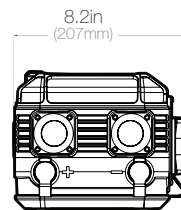

NOCO Patented Technology.
Visit no.co/patents. Multiple domestic and international patents pending.

Tekniset tiedot

Sisäinen akku:	Litiumioni	12V (tulo / lähtö):	12V, 5A IN / 12V, 15A OUT
Korkein virran ohjearvo:	20,000A	USB (lähtö):	Dual 5V, 2.1A
Joules ^{3S} :	80,000+	Kotelosuojaus:	IP65 (Portit kiinni)
Jännite:	12V & 24V	Jäähdytys:	Luonnollinen konvektio
Käyttölämpötila:	-30°C to +50°C	Mitat (pituus x leveys x korkeus):	12,3 x 8,2 x 6,3 Tuumaa
Latauslämpötila:	0°C to +40°C	Paino:	19,25 Paunaa
Säilytyslämpötila:	-20°C to +50°C	Lumenit (LEDit):	2200 lumens

GB500 lataaminen

(referenssitulokset saattavat vaihdella)

AC-lataus
(56W)

12V DC lataus
(60W)

6-8 tuntia

6-8 tuntia

Designed in the USA
Made in China

Vähittäispakkaus:
Mitat: 18,1x15,4x17,6"
Paino: 33 paunaa
UPC: 0-46221-17031-3

Pääpakkaus:
Mitat: 18,6x15,9x18,1"
Paino: 35 paunaa
Määrä: 1
UCC: 00046221170313
Yksikköä kuormalavalla: 18 yksikköä

CE FC
RoHS
UN38.3

The NOCO Company
30339 Diamond Parkway, #102
Glenwillow, OH 44139 | USA
1.800.456.6626