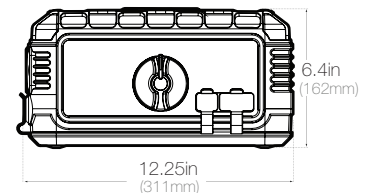

NOCO Patented Technology.
Visit no.co/patents. Multiple domestic and international patents pending.

Tekniset tiedot

Sisäinen akku:	Litiumioni	12V (tulo / lähtö):	12V, 5A IN / 12V, 15A OUT
Korkein virran ohjearvo:	20,000A	USB (lähtö):	Dual 5V, 2.1A
Joules ^{3S} :	80,000+	Kotelosuojaus:	IP65 (Portit kiinni)
Jännite:	12V & 24V	Jäähdytys:	Luonnollinen konvektio
Käyttölämpötila:	-30°C to +50°C	Mitat (pituus x leveys x korkeus):	12,3 x 8,2 x 6,3 Tuumaa
Latauslämpötila:	0°C to +40°C	Paino:	19,25 Paunaa
Säilytyslämpötila:	-20°C to +50°C	Lumenit (LEDit):	2200 lumens

GB500 lataaminen

(referenssitulokset saattavat vaihdella)

AC-lataus
(56W)

12V DC lataus
(60W)

6-8 tuntia

6-8 tuntia

Designed in the USA
Made in China

Vähittäispakkaus:
Mitat: 18,1x15,4x17,6"
Paino: 33 paunaa
UPC: 0-46221-17031-3

Pääpakkaus:
Mitat: 18,6x15,9x18,1"
Paino: 35 paunaa
Määrä: 1
UCC: 00046221170313
Yksikköä kuormalavalla: 18 yksikköä

CE FC
RoHS
UN38.3

The NOCO Company
30339 Diamond Parkway, #102
Glenwillow, OH 44139 | USA
1.800.456.6626