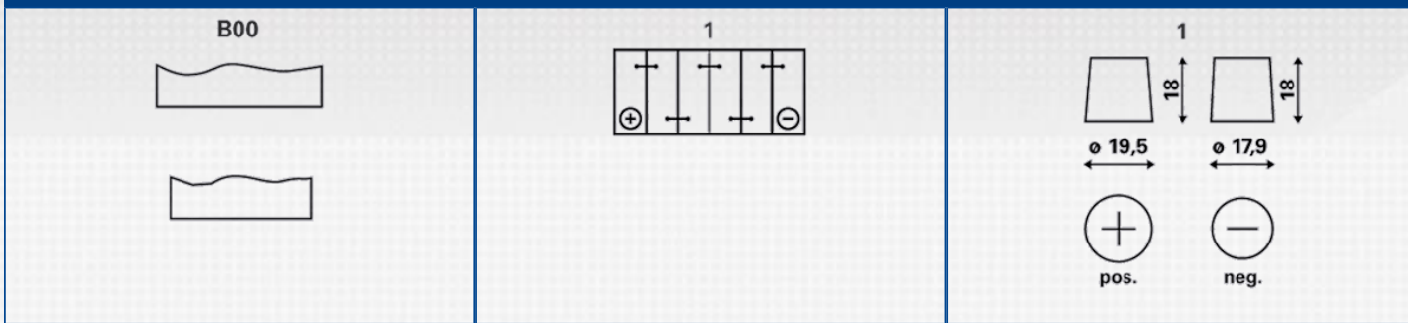

PIIRUSTUKSET