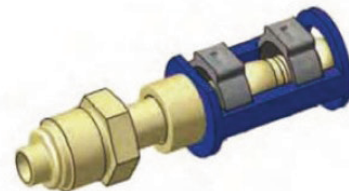

TUOTE: 1352-20478

ILMASTOINTIPUTKEN KORJAUSSARJA

Sisältö:

19243(-1kpl)	Liitin, suora, 8mm putkelle
18789(-2kpl)	Liitin, suora, 8mm putkelle, 5/8-18 ulkokierre
568-011(-6kpl)	O-rengas, 3/8"
19366(-2kpl)	Liitin, 90°, 8mm putkelle, 5/8-18 ulkokierre
18840(-2kpl)	Liitin, suora, 8mm putkelle, 5/8-18 sisäkierre
20140(-4kpl)	Liitin, suora, 8mm putkelle, 3/8 sisäosa
20348(-10kpl)	Muovipidin
20300(-20kpl)	Klemmari 15,3mm