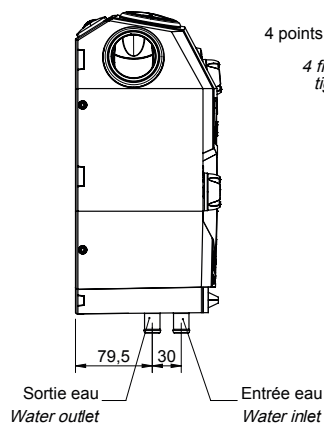

Chauffage à eau avec vanne et commandes intégrées

- 3 vitesses de ventilation
- Tension d'alimentation : 12V ou 24V
- Raccordement Ø16mm
- Façade résistante aux chocs, aux rayures et à la chaleur
- Filtre à air 20 PPI (en option : 30 PPI, G3, G4)
- Matière ABS noire
- Commande rotative ergonomique
- 5 diffuseurs d'air SENSYO® : 4 ronds + 1 rectangulaire
- Livré avec connecteur

Water heater with integrated valve and controls

- 3-speed fan
- Voltage: 12V or 24V
- Ø16mm hose diameter
- Shock, scratch and heat resistant front panel
- 20 PPI air filter (option: 30 PPI, G3, G4)
- Black ABS body
- Ergonomic rotary knob
- 5 SENSYO® air diffusers : 4 round + 1 rectangular
- Supplied with connector

Tension Voltage	Ø Tube / Pipe mm	SONORA Sensyo noire Référence	SONORA Sensyo Black / Silver Référence
12 V	16	0140 0030	0140 0032
24 V	16	0140 0031	0140 0033

Tension Voltage	Puissance électrique Electrical power	Poids Weight	Débit d'air nominal Nominal air flow	Puissance calorifique* Heating capacity	
				Eau / Water	Ethylene glycol
12/24 V	45 W	3 kg	150 m³/h	3,45 kW	3,25 kW