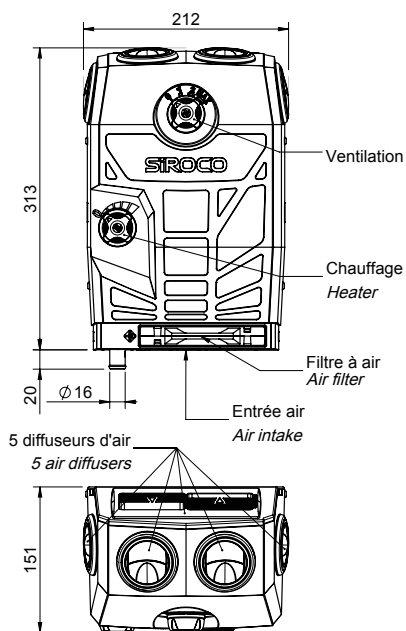

Chauffage à eau avec vanne et commandes intégrées

- 3 vitesses de ventilation
- Tension d'alimentation : 12V ou 24V
- Raccordement Ø16mm
- Façade résistante aux chocs, aux rayures et à la chaleur
- Filtre à air 20 PPI (en option : 30 PPI, G3, G4)
- Matière ABS noire
- Commande rotative ergonomique
- 5 diffuseurs d'air SENSYO® : 4 ronds + 1 rectangulaire
- Livré avec connecteur

Water heater with integrated valve and controls

- 3-speed fan
- Voltage: 12V or 24V
- Ø16mm hose diameter
- Shock, scratch and heat resistant front panel
- 20 PPI air filter (option: 30 PPI, G3, G4)
- Black ABS body
- Ergonomic rotary knob
- 5 SENSYO® air diffusers : 4 round + 1 rectangular
- Supplied with connector

Tension Voltage	Ø Tube / Pipe mm	SONORA Sensyo noire Référence	SONORA Sensyo Black / Silver Référence
12 V	16	0140 0030	0140 0032
24 V	16	0140 0031	0140 0033

Tension Voltage	Puissance électrique Electrical power	Poids Weight	Débit d'air nominal Nominal air flow	Puissance calorifique* Heating capacity	
				Eau / Water	Ethylene glycol
12/24 V	45 W	3 kg	150 m³/h	3,45 kW	3,25 kW