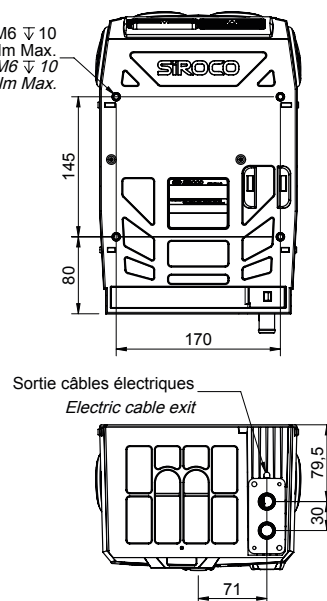

Chauffage à eau avec vanne et commandes intégrées

- 3 vitesses de ventilation
- Tension d'alimentation : 12V ou 24V
- Raccordement Ø16mm
- Façade résistante aux chocs, aux rayures et à la chaleur
- Filtre à air 20 PPI (en option : 30 PPI, G3, G4)
- Matière ABS noire
- Commande rotative ergonomique
- 5 diffuseurs d'air SENSYO® : 4 ronds + 1 rectangulaire
- Livré avec connecteur

Water heater with integrated valve and controls

- 3-speed fan
- Voltage: 12V or 24V
- Ø16mm hose diameter
- Shock, scratch and heat resistant front panel
- 20 PPI air filter (option: 30 PPI, G3, G4)
- Black ABS body
- Ergonomic rotary knob
- 5 SENSYO® air diffusers : 4 round + 1 rectangular
- Supplied with connector

Tension Voltage	Ø Tube / Pipe mm	SONORA Sensyo noire Référence	SONORA Sensyo Black / Silver Référence
12 V	16	0140 0030	0140 0032
24 V	16	0140 0031	0140 0033

Tension Voltage	Puissance électrique Electrical power	Poids Weight	Débit d'air nominal Nominal air flow	Puissance calorifique* Heating capacity	
				Eau / Water	Ethylene glycol
12/24 V	45 W	3 kg	150 m³/h	3,45 kW	3,25 kW