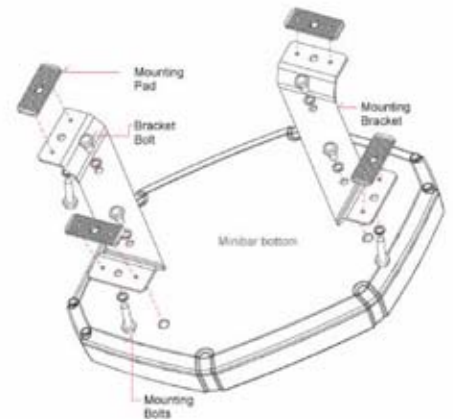

Kiinteä asennus

Kiinnikejalat myydään
erikseen (1603-140555)