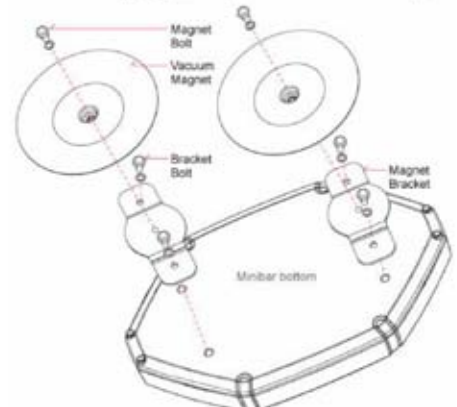

Imukuppi/Magneettikiinnitys

STARTAX^{oy}

Auto-Electronics Oy
Kuokkamaantie 2, 33800 TAMPERE
puh:(03) 275 050 fax:(03)275 0555
startax@startax.net
www.startax.net