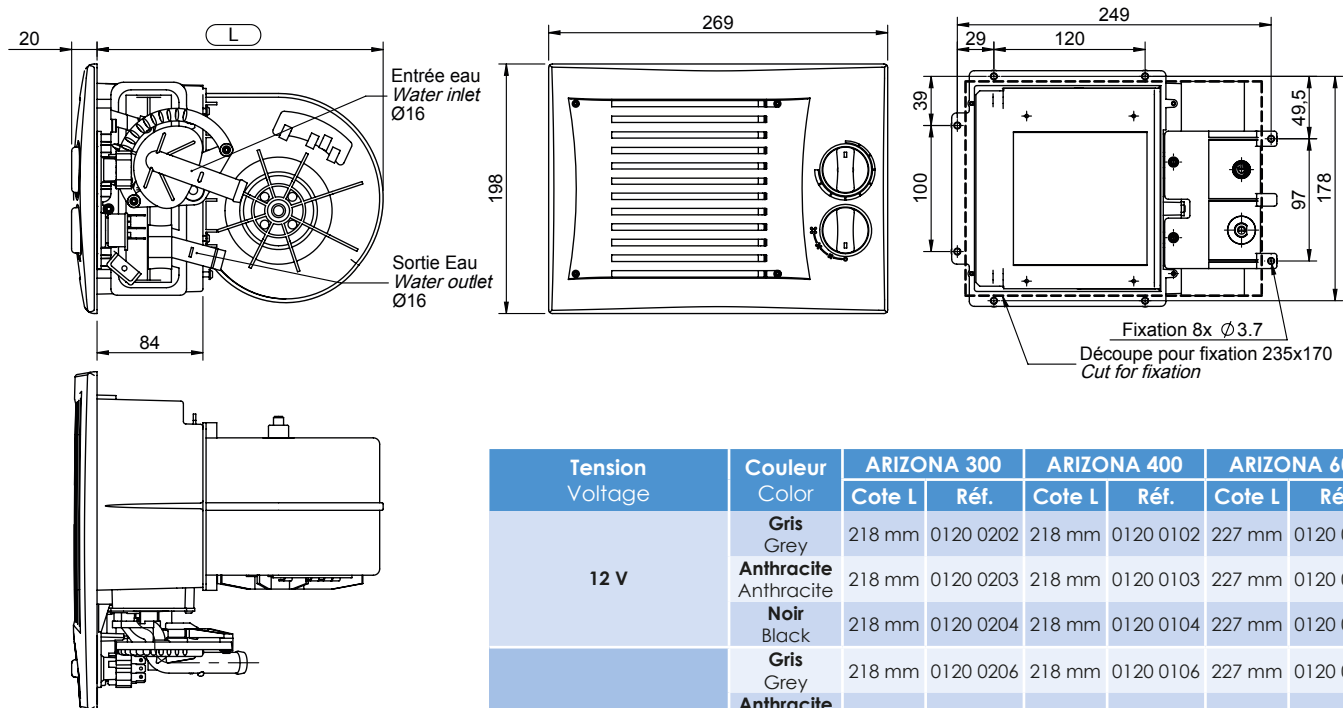

ARIZONA 300-400-600

Chauffage à eau avec vanne et commandes intégrées

- 3 vitesses de ventilation
- Tension d'alimentation : 12V ou 24V
- Raccordement Ø16mm
- Façade amovible résistante aux chocs, aux rayures et à la chaleur
- Livré avec connecteur

Water heater with integrated valve and controls

- 3-speed fan
- Voltage: 12V or 24V
- Ø16mm hose diameter
- Shock, scratch and heat resistant removable front panel
- Supplied with connector

Tension Voltage	Couleur Color	ARIZONA 300		ARIZONA 400		ARIZONA 600	
		Cote L	Réf.	Cote L	Réf.	Cote L	Réf.
12 V	Gris Grey	218 mm	0120 0202	218 mm	0120 0102	227 mm	0120 0002
	Anthracite Anthracite	218 mm	0120 0203	218 mm	0120 0103	227 mm	0120 0003
	Noir Black	218 mm	0120 0204	218 mm	0120 0104	227 mm	0120 0004
24 V	Gris Grey	218 mm	0120 0206	218 mm	0120 0106	227 mm	0120 0006
	Anthracite Anthracite	218 mm	0120 0207	218 mm	0120 0107	227 mm	0120 0007
	Noir Black	218 mm	0120 0208	218 mm	0120 0108	227 mm	0120 0008

Type	Tension Voltage	Puissance électrique Electrical power	Poids Weight	Débit d'air nominal Nominal air flow	Puissance calorifique* Heating capacity	
					Eau / Water	Ethylene glycol
ARIZONA 300	12/24 V	55 W	2 kg	234 m³/h	4,9 kW	4,7 kW
ARIZONA 400	12/24 V	126 W	2 kg	290 m³/h	5,6 kW	5,35 kW
ARIZONA 600	12/24 V	130 W	2,3 kg	347 m³/h	6,25 kW	5,9 kW