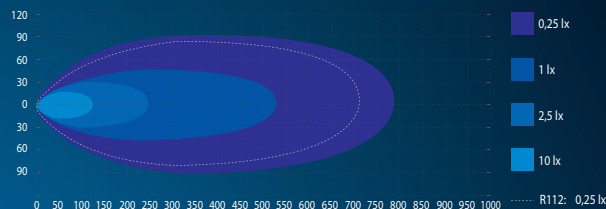

SEEKER ULTIMA 30 CURVED

LED DRIVING LIGHT

LED-kaukovalo • LED-körljus • LED kaugtuli

Product number Tuotenumero Artikelnummer Tootenumber	Voltage Käyttöjännite Spänning Sisendpinge	Light pattern Valokuvio Ljusbild Valgusvihk	LED	IP rating IP-luokka Kapslingsklass IP klass	Color temperature Värlämpötila Färgtemperatur Värvitemperatuur
1605-NS2061	9-36V	Combo Yhdistelmä Kombination Kombinatsioon	30 x Philips	IP68	5000K
Status Tila Status Staatus	Nominal current Virrankulutus Strömförbrukning Voolutarve	Effective lumens Testattu valoteho Testat ljusflöde Testitud valgustugevus	Approvals Hyväksynnät Godkännande Sertifikaadid	Ref.	
Full power R112	8.38A @ 12V 6.33A @ 12V	7300lm 6000lm	R10, off-road only R112, R10	- 50	

Red + black wire =
**FULL POWER,
OFF ROAD ONLY**

Red + black + blue wire =
R112 APPROVAL

Kytkenä:

Pun + musta
= täysteho,
ei tieliikennekäyttöön.

Pun + musta + sin
= R112 E-hyväksyty,
soptii tieliikennekäyttöön.