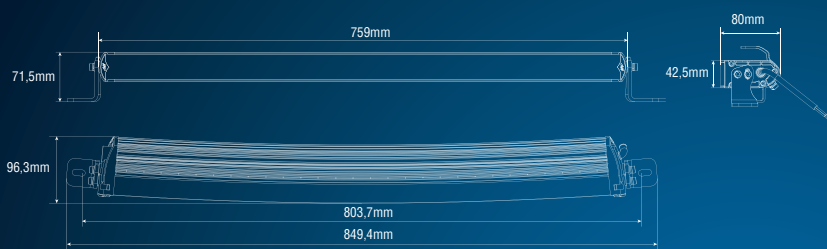

SEEKER ULTIMA 30 CURVED

LED DRIVING LIGHT

LED-kaukovalo • LED-körljus • LED kaugtuli

Product number Tuotenumero Artikelnummer Tootenumber	Voltage Käyttöjännite Spänning Sisendpinge	Light pattern Valokuvio Ljusbild Valgusvihk	LED	IP rating IP-luokka Kapslingsklass IP klass	Color temperature Värlämpötila Färgtemperatur Värvitemperatuur
1605-NS2061	9-36V	Combo Yhdistelmä Kombination Kombinatsioon	30 x Philips	IP68	5000K
Status Tila Status Staatus	Nominal current Virrankulutus Strömförbrukning Voolutarve	Effective lumens Testattu valoteho Testat ljusflöde Testitud valgustugevus	Approvals Hyväksynnät Godkännande Sertifikaadid	Ref.	
Full power R112	8.38A @ 12V 6.33A @ 12V	7300lm 6000lm	R10, off-road only R112, R10	- 50	

The values are based on information provided by the manufacturer.

SEEKER
ULTIMA 30 CURVED

LED DRIVING LIGHT

LED-kaukovalo • LED-körljus • LED kaugtuli

PRE-INSTALLED: Full power, off-road use only.
Add the third, blue wire and you'll get R112 approval.

Red + black wire =
**FULL POWER,
OFF ROAD ONLY**

Red + black + blue wire =
R112 APPROVAL

Kytkenä:

Pun + musta
= täysteho,
ei tieliikennekäyttöön.

Pun + musta + sin
= R112 E-hyväksyty,
soptii tieliikennekäyttöön.

Förinstallerad:

Röd + svart
= full effekt,
endast för användning off road.

Röd + svart + blå
= R112 godkännande.

Punane + must juhe
= täisvõimsus
(ei sobi liiklusesse).

Lisa sinine juhe:
Punane + must + sinine
= sobib liiklusesse
(vastab R112 nõuetele
(E-markeering).