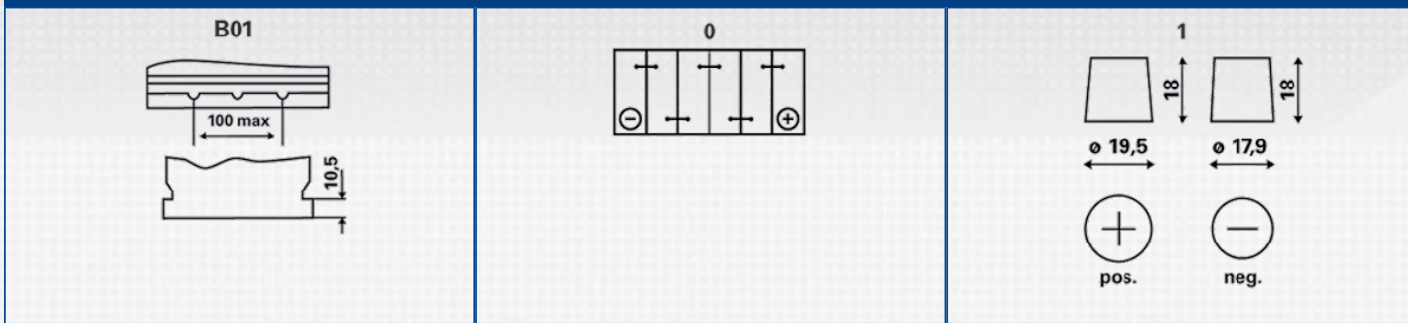

PIIRUSTUKSET